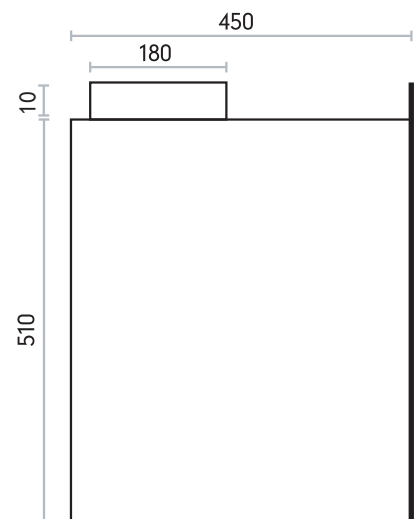

C130

Topo

Interior

Frente

Perfil

CARACTERÍSTICAS:

Dimensões:
750 x 550 x 450 mm

Saída de fumos:
 $\varnothing 180$ mm

Ventilador:
Sem ventilador

Peso:
90 kg

Potência:
8 a 12 kw

Zona de combustão:
580 x 350 mm