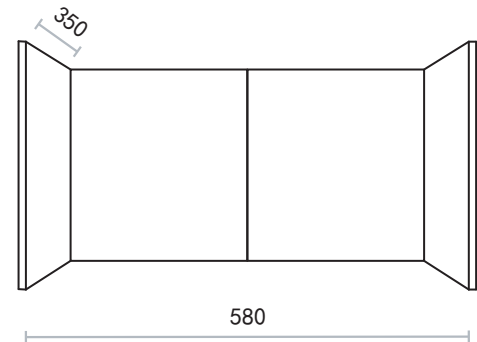

C130

Topo

Interior

Frente

Perfil

CARACTERÍSTICAS:

Dimensões:
750 x 550 x 450 mm

Saída de fumos:
 $\varnothing 180$ mm

Ventilador:
Sem ventilador

Peso:
90 kg

Potência:
8 a 12 kw

Zona de combustão:
580 x 350 mm