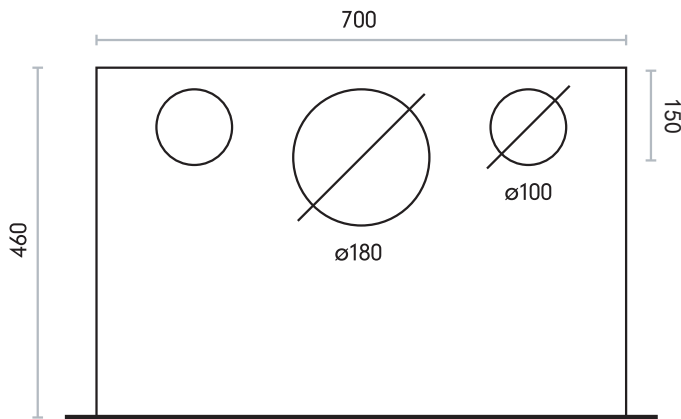

C130

Topo

Interior

Frente

Perfil

CARACTERÍSTICAS:

Dimensões:
750 x 550 x 450 mm

Saída de fumos:
 $\varnothing 180$ mm

Ventilador:
Sem ventilador

Peso:
90 kg

Potência:
8 a 12 kw

Zona de combustão:
580 x 350 mm