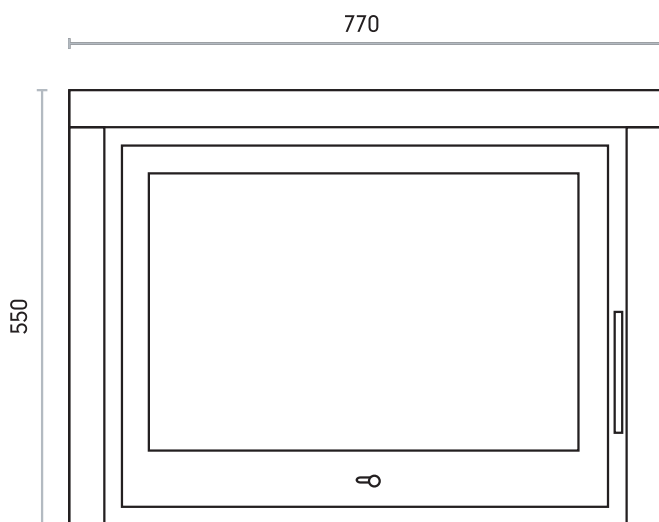

C130

Topo

Interior

Frente

Perfil

CARACTERÍSTICAS:

Dimensões:
750 x 550 x 450 mm

Saída de fumos:
 $\varnothing 180$ mm

Ventilador:
Sem ventilador

Peso:
90 kg

Potência:
8 a 12 kw

Zona de combustão:
580 x 350 mm