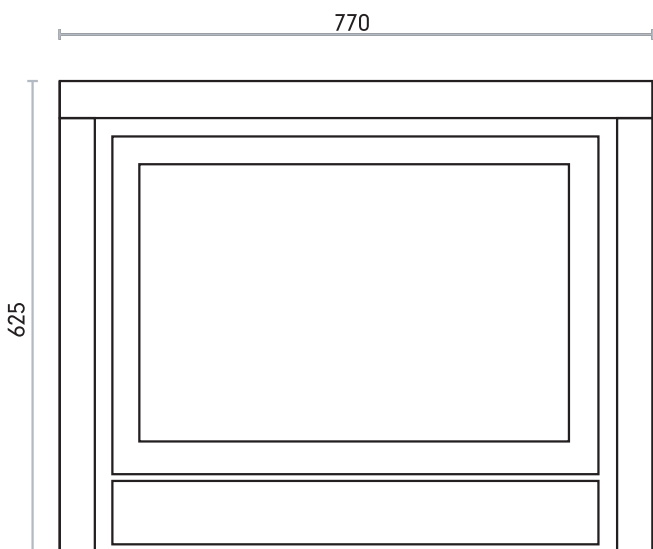

C 140

Topo

Frente

Perfil

CARACTERÍSTICAS:

Dimensões:
770 x 625 x 460 mm

Saída de fumos:
 $\varnothing 180$ mm

Ventilador:
Acionamento automático
com 2 velocidades

Peso:
102 Kg

Potência:
8 a 12 Kw