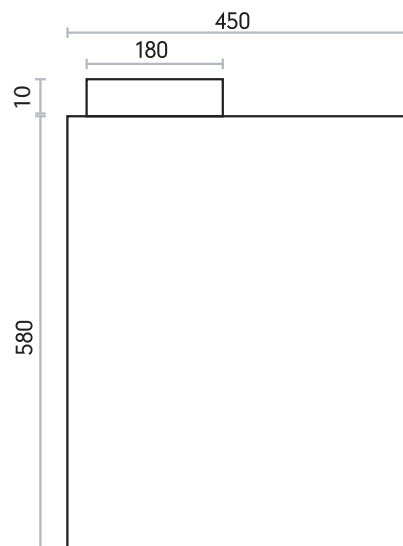

C 140

Topo

Frente

Perfil

CARACTERÍSTICAS:

Dimensões:
770 x 625 x 460 mm

Saída de fumos:
 $\varnothing 180$ mm

Ventilador:
Acionamento automático
com 2 velocidades

Peso:
102 Kg

Potência:
8 a 12 Kw