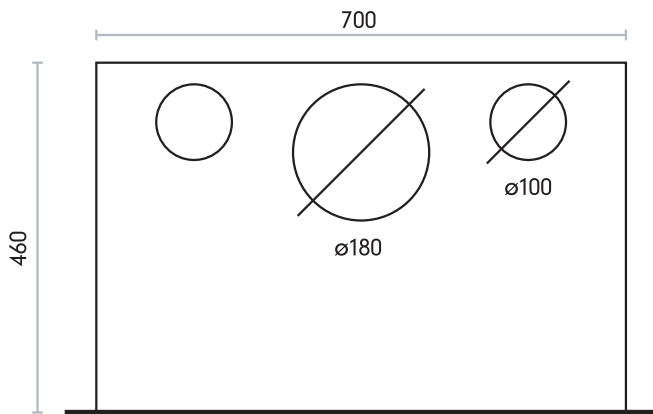

C 140

Topo

Frente

Perfil

CARACTERÍSTICAS:

Dimensões:
770 x 625 x 460 mm

Saída de fumos:
 $\varnothing 180$ mm

Ventilador:
Acionamento automático
com 2 velocidades

Peso:
102 Kg

Potência:
8 a 12 Kw